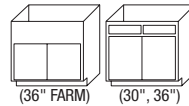

Sink Base Cabinet				Qty
30"	#SB30	YD	$208	_____
36"	#SB36	YE	$220	_____*
36" FARM	#SBF36	YN	$220	_____

Blind Base Cabinet				Qty
45"-48"	#BBC42	YF	$249	_____◇

Base Corner Cabinet - LAZY SUSAN				Qty
36"	#LS36	YG	$370	_____*

Bathroom Wall Cabinet - 7" DEEP				Qty
21" x 30"	#W2130-7D	VZ	$109	_____